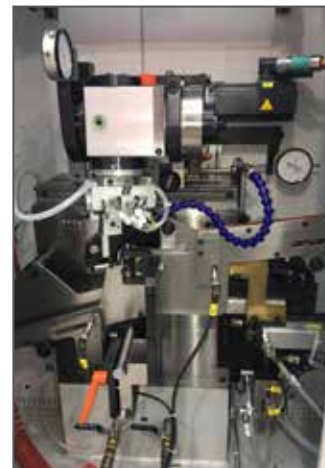

沟型: $Pt 0.7200 \mu\text{m}$

THIELENHAUS
TECHNOLOGIES

梯伦豪斯机械(上海)有限公司
江田东路212号7栋
松江工业区
201613 上海, 中国
☎ +86 21 67 75 31 57
☎ +86 21 33 52 87 67
✉ china@thielenhaus.com
www.thielenhaus.cn

Thielenhaus Superfinish Innovation AG
St. Gallerstraße 52
9548 Matzingen, Switzerland
☎ +41 (0) 5 23 76 26 20
☎ +41 (0) 5 23 76 26 19
✉ switzerland@thielenhaus.com
www.superfinish.ch

Thielenhaus Microfinish Corp.
42925 W. Nine Mile Road
Novi, MI 48375, U.S.A.
☎ +1 248 349-9450
☎ +1 248 349-9457
✉ usa@thielenhaus.com
www.thielenhaus.us

Thielenhaus Technologies GmbH
Schwesterstraße 50
42285 Wuppertal, Germany
☎ +49 (0) 2 02 - 4 81-0
☎ +49 (0) 2 02 - 45 04 45
✉ germany@thielenhaus.com
www.thielenhaus.com

Thielenhaus Technologies GmbH
Automotive Innovation
Am Bach 14 a
78098 Triberg, Germany
☎ +49 (0) 175 - 4 35 13 57
✉ germany@thielenhaus.com
www.thielenhaus.com

Thielenhaus Microfinish do Brasil
Rua Dona Francisca, 8300 -
Sala 7 - Unid. 15 - Bloco L
Condominio Perini Business Park
CEP 89219-600 Joinville/SC, Brazil
☎ +55 47 9994-6094
✉ brazil@thielenhaus.com
www.thielenhaus.us

Thielenhaus Microfinish INDIA PVT LTD
M-14, 7th Cross
Peenya 1st Stage, Peenya Industrial Area
Bangalore -560058, Karnataka State, India
☎ +91 95 52 28 83 00
✉ india@thielenhaus.com
www.thielenhaus.us