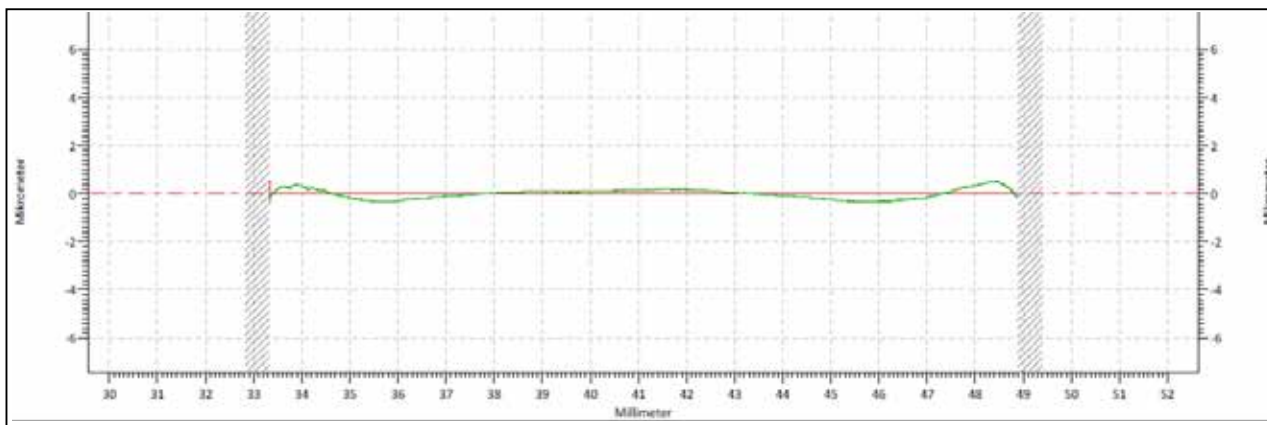

## 加工实例:

轴承之星90使用Microtool油石2步法超精7010C型角接触轴承内圈沟道

**P2-  
级的质量**

粗糙度:  $Ra 0.0168 \mu\text{m}$

圆度:  $0.16 \mu\text{m}$ , 滤波参数 2-200

沟型:  $Pt 0.7200 \mu\text{m}$

**THIELENHAUS**  
TECHNOLOGIES

 梯伦豪斯机械(上海)有限公司  
江田东路212号7栋  
松江工业区  
201613 上海, 中国  
☎ +86 21 67 75 31 57  
☎ +86 21 33 52 87 67  
✉ china@thielenhaus.com  
www.thielenhaus.cn