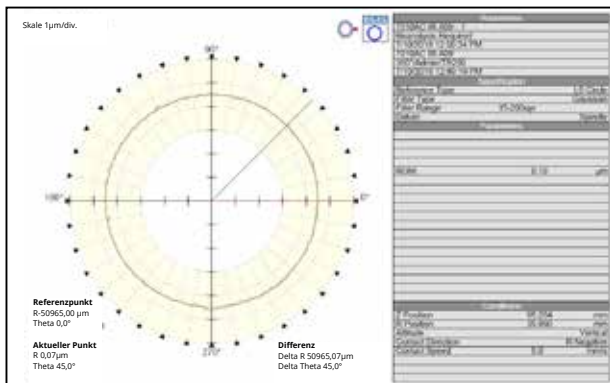

圆度: $0.16 \mu\text{m}$, 滤波参数 2-200